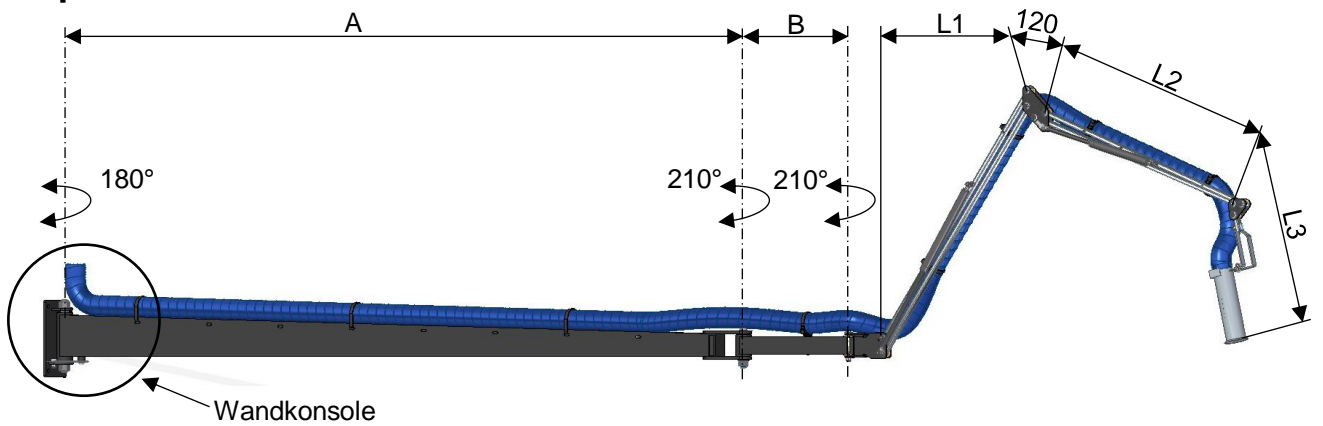

Super-Vac Kran

Wandkonsole:

Lochbild Wandkonsole:

	A	B	L1	L2	L3	Gewicht	Gesamtlänge
4 m	1330 mm	520 mm	665 mm	565 mm	480 mm	36 kg	3900 mm
5 m	1330 mm	520 mm	1165 mm	960 mm	480 mm	42 kg	4750 mm
6 m	2430 mm	520 mm	1165 mm	960 mm	480 mm	57 kg	5850 mm
7 m	2430 mm	1570 mm	1165 mm	960 mm	480 mm	63 kg	6900 mm
8 m	3130 mm	1570 mm	1165 mm	960 mm	480 mm	68 kg	7600 mm