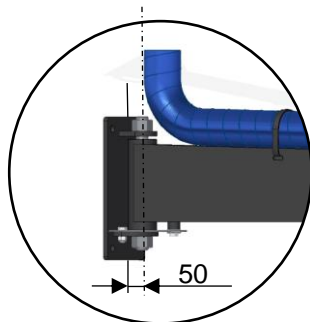

Super-Vac Kran

Wandkonsole:

Lochbild Wandkonsole:

	A	B	L1	L2	L3	Gewicht	Gesamtlänge
4 m	1330 mm	520 mm	665 mm	565 mm	480 mm	36 kg	3900 mm
5 m	1330 mm	520 mm	1165 mm	960 mm	480 mm	42 kg	4750 mm
6 m	2430 mm	520 mm	1165 mm	960 mm	480 mm	57 kg	5850 mm
7 m	2430 mm	1570 mm	1165 mm	960 mm	480 mm	63 kg	6900 mm
8 m	3130 mm	1570 mm	1165 mm	960 mm	480 mm	68 kg	7600 mm