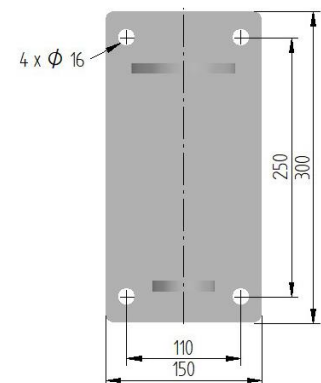

Super-Vac Kran

Wandkonsole:

Lochbild Wandkonsole:

	A	B	L1	L2	L3	Gewicht	Gesamtlänge
4 m	1330 mm	520 mm	665 mm	565 mm	480 mm	36 kg	3900 mm
5 m	1330 mm	520 mm	1165 mm	960 mm	480 mm	42 kg	4750 mm
6 m	2430 mm	520 mm	1165 mm	960 mm	480 mm	57 kg	5850 mm
7 m	2430 mm	1570 mm	1165 mm	960 mm	480 mm	63 kg	6900 mm
8 m	3130 mm	1570 mm	1165 mm	960 mm	480 mm	68 kg	7600 mm